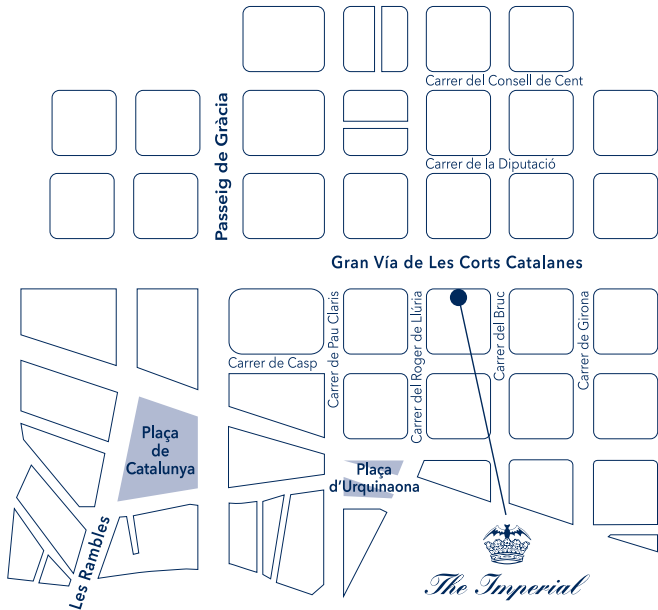

The Imperial

BARCELONA

FICHA TÉCNICA

Medidas			Capacidades					
Salones	Medidas	m ²						
Salón Imperial	24 x 13 m +áreas Altura 6,10 m	405	300	180	90	350	100	270
Salón Real	16 x 9 m Altura 4,20 m	144	160	75	45	200	50	140
Salón Club	Columnas Altura 3,80 m	158	70	45	20	200	22	90