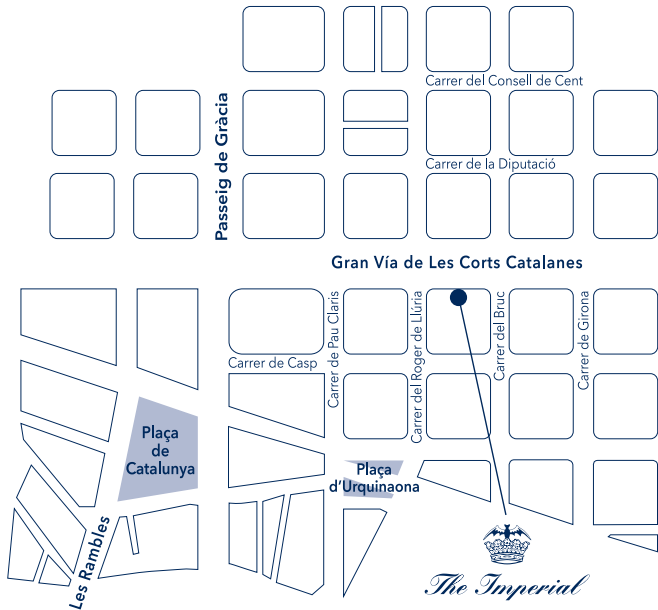

The Imperial

BARCELONA

TECHNICAL SPECIFICATIONS

Dimensions			Capacity					
Function Rooms	L/W/H	Sq. Mt.						
Salón Imperial	24 x 13 m + areas Height 6.10m	405	300	180	90	350	100	270
Salón Real	16 x 9 m Height 4.20m	144	160	75	45	200	50	140
Salón Club	Columns Height 3.80 m	158	70	45	20	200	22	90